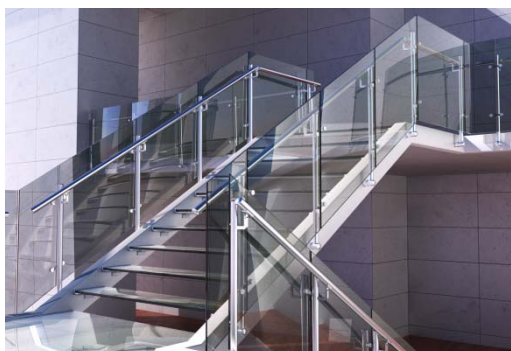

Vysoká variabilita použitých prvkov umožňuje tie najkreatívnejšie riešenia schodiskových, balkónových, terasových, okrasných a iných zábradlí. Základný materiál, najkvalitnejší hliník, so špeciálnou povrchovou úpravou, umožňuje univerzálne použitie a široké uplatnenie aj u najnáročnejších zákazníkov.

Materiál, z ktorého sa vyrábajú súčiastky pre Hliníkové zábradlie, je z vysoko kvalitných hliníkových prímiesí. Za pomoci elektrooxidácie sa na hliníkovom profile vytvára povrch 18-20 mikrónov, ktorý chráni pred škodlivými vplyvmi počasia v exteriéri aj interiéri. Takto upravený hliník nešpiní, neohmatá sa, nepodlieha slnecnej erózii, je tepelne stabilný, nerozpína sa, odvádza dokonale teplo (chladí), kvapky dažďa nezanechávajú stopy. Nemusí sa leštiť, ani inak ošetrovať.

Konštrukcia hliníkového zábradlia je veľmi pevná. Široká škála súčiastok dáva veľké možnosti rôznych variácií. Ušľachtilý design ponúka mnoho možností a prispôsobenia zábradlia do každého architektonického projektu. Nielen že hliníkové zábradlie je lacnejšie než nerezové, elegantné, ľahké, no v budúcnosti nemá spojitosť so žiadnymi finančnými výdavkami, či ďalšou údržbou. Už nikdy nebude potreba odhrdzovať, natierať.